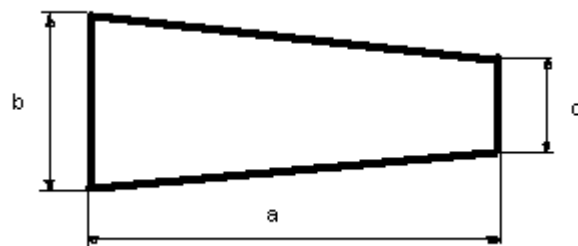

Carat Konuser

Dim .	Veggykk.	a	b	c	Ant pr sekk
M 24		45	48	40	100
140	150	140	59	50	30
150	160	150	59	50	30
170	180	170	59	50	30
190	200	190	50	41	30
210	220	210	58	46	30
240	250	240	59	49	30
D 190	200	190	50	41	30
D 240	250	240	48	38	30
S 190	200	190	43	33	50